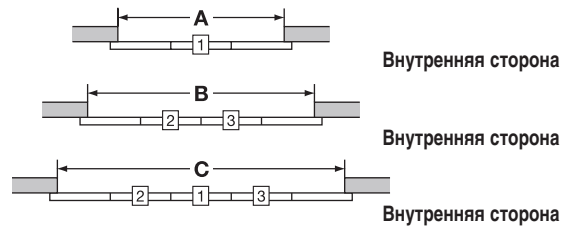

**Схема расположения калитки (только с открытием наружу)**

**S-гофры**  
- woodgrain -

**M-гофры**  
- woodgrain -

**M-гофры**  
- decograin -

**L-гофры**  
- woodgrain -

**M-кассеты**  
- woodgrain -

**Указание:** Промежуточная высота ворот с S-, M- или L-кассетами начиная с 5 секций ворот по запросу!

**Диапазон размеров для секционных ворот с калиткой без порога**

Вид исполнения	Область монтажа*	Ширина прохода в свету (LDBS) калитки	Высота прохода в свету (LDHS) калитки
с S-гофрами	Ширина ворот (LDB)	2250 до 4000 мм	см.табл. внизу
	Высота ворот (RM)	1875 до 3000 мм	
с M-гофрами	Ширина ворот (LDB)	2250 до 4000 мм	
	Высота ворот (RM)	1875 до 3000 мм	
с L-гофрами	Ширина ворот (LDB)	2250 до 4000 мм	
	Высота ворот (RM)	1875 до 3000 мм	
с M-кассетой	Ширина ворот (LDB)	2375 до 4000 мм**	
	Высота ворот (RM)	1955 до 3000 мм	

**A** Невозможно для исполнения с гофрами, если верхняя секция в алюминиевой раме!

**B** Невозможно для исполнения с кассетой!

Количество секций ↓

Высота прохода в свету (LDHS) калитки

Модульная высота											Высота прохода в свету (LDHS) калитки		
	A/B	A	A	A	A	A					S-, M- и L-гофры	M-кассета	
3000	A/B	A	A	A	A	A					6	1955	1955
2875	A/B	A	A	A	A	A					6	1871	1871
2750	B					A					5	2155	2155
2625	B										5	2055	2055
2500	B					A	A	A			5	1955	1955
2375	B						A	A			5	1855	1855
2250	B							A			4	2123	2203
2205	B							A			4	2075	2155
2125	B										4	1999	2079
2080	B										4	1955	2035
2000	B										4	1875	1955
1955	B										4	1827	1907
1875	B	B	B	B	B	B	B	B	B		4	1747	1827